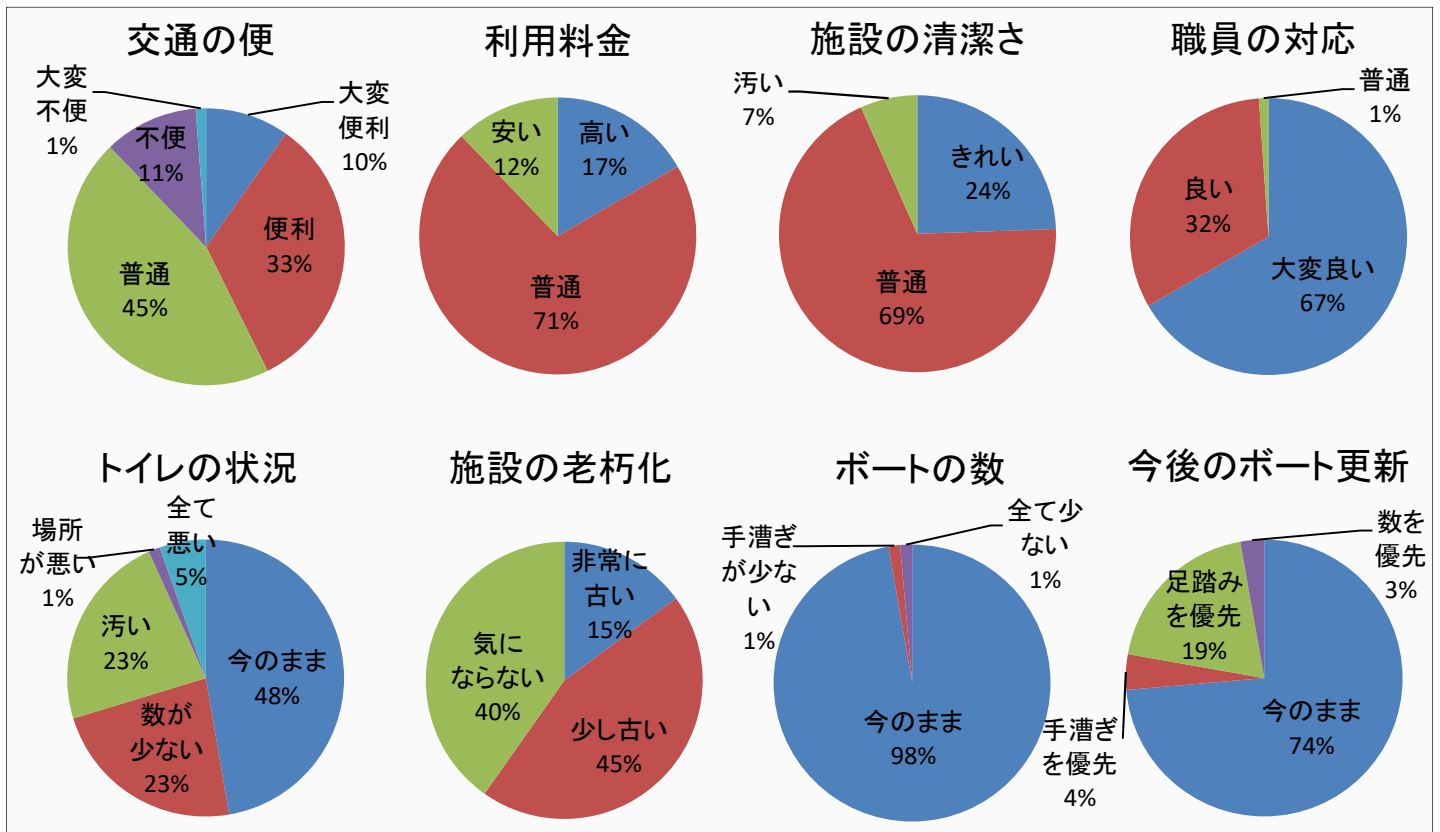

森林公園『一般公園(ボート施設を除く)』 アンケート結果(総回答数:12名)

1 回答者の属性

2 施設への評価

森林公園『ボート施設』 アンケート結果(総回答数:90名)

1 回答者の属性

2 施設への評価

森林公園『植物園』アンケート結果(総回答数:86名)

1 回答者の属性

2 施設への評価

森林公園『運動施設(野球場・庭球場・弓道場・運動広場)』 アンケート結果(総回答数:86名)

1 回答者の属性

2 施設への評価

森林公園『運動施設(乗馬)』アンケート結果(総回答数:20名)

1 回答者の属性

2 施設への評価