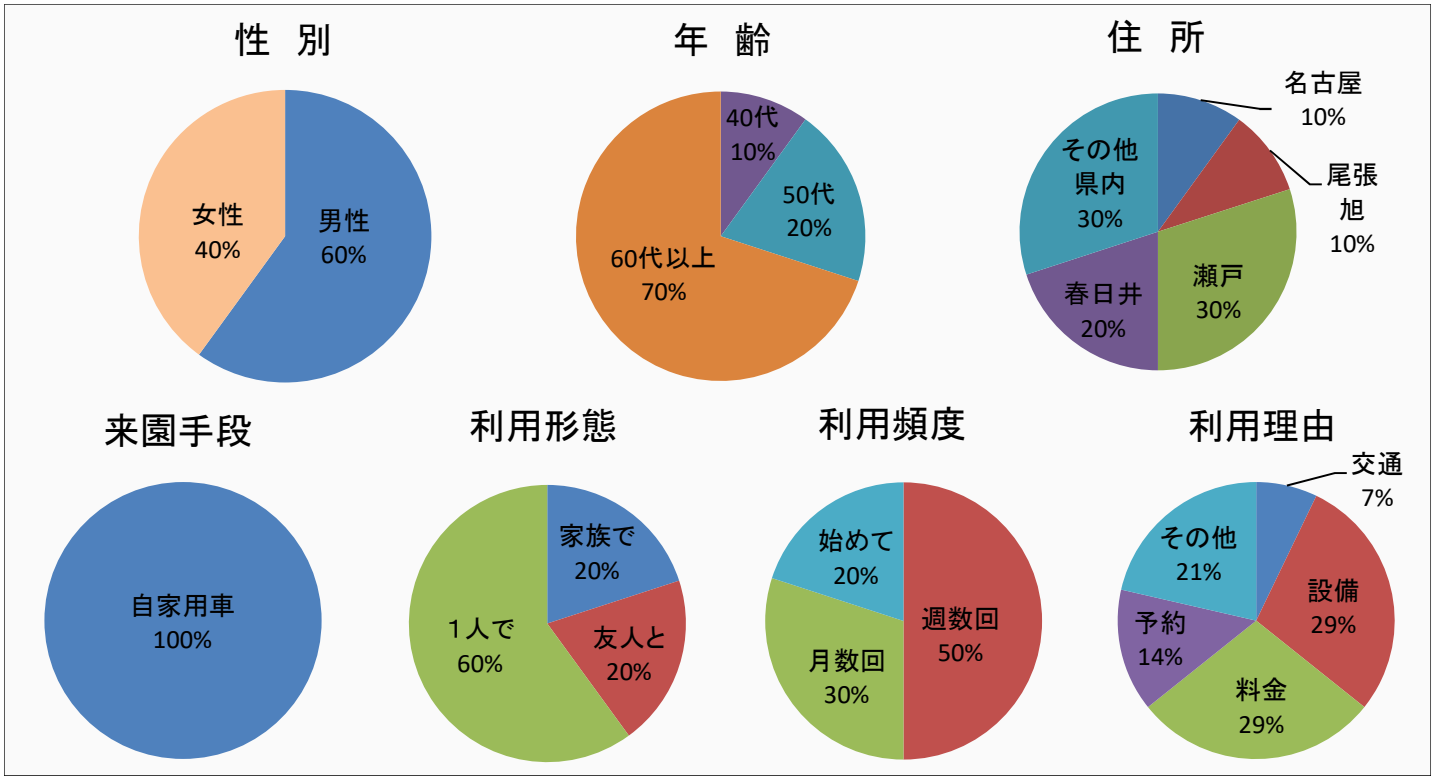

2 施設への評価

森林公園『運動施設(野球場・庭球場・弓道場・運動広場)』 アンケート結果(総回答数:86名)

1 回答者の属性

2 施設への評価

森林公園『運動施設(乗馬)』アンケート結果(総回答数:20名)

1 回答者の属性

2 施設への評価