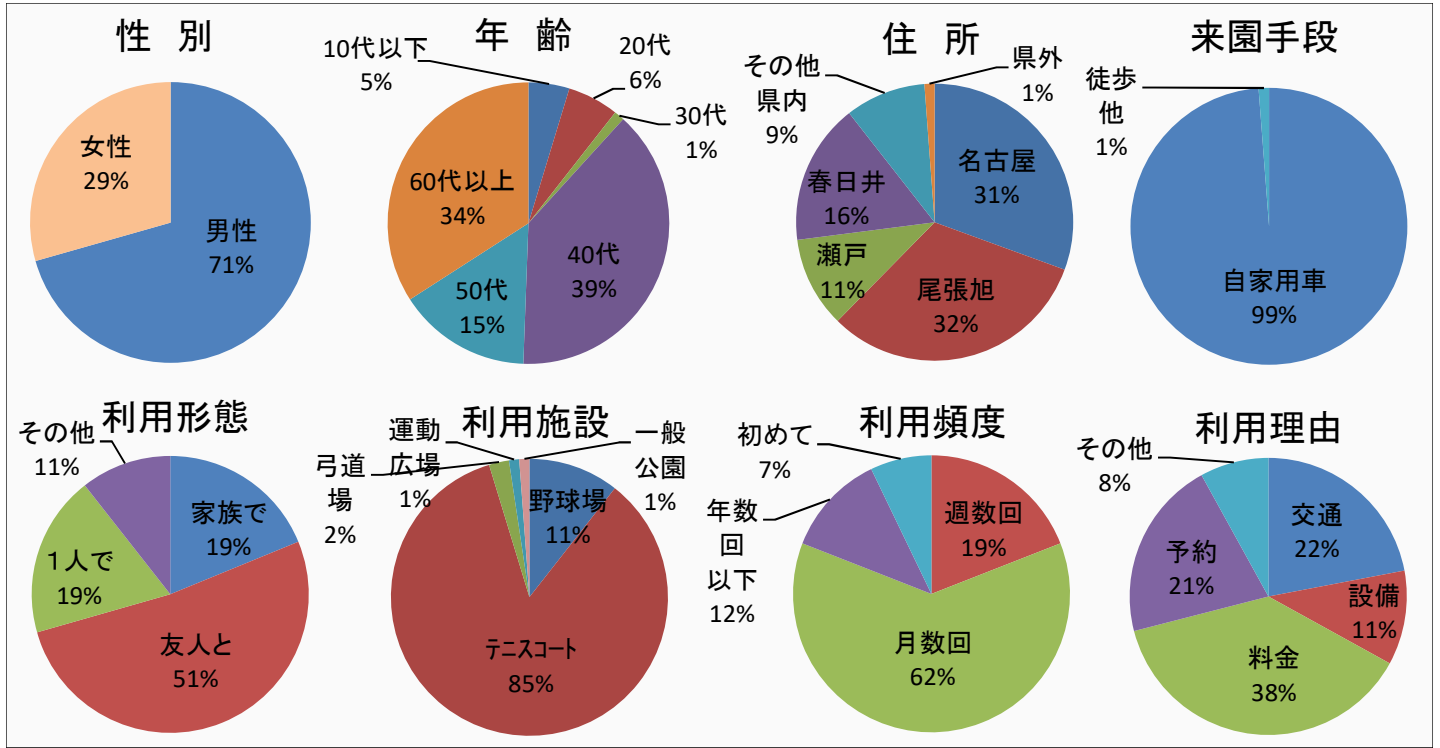

森林公園『一般公園(ボート施設を除く)』 アンケート結果(総回答数:12名)

1 回答者の属性

2 施設への評価

森林公園『ボート施設』 アンケート結果(総回答数:90名)

1 回答者の属性

2 施設への評価

森林公園『植物園』アンケート結果(総回答数:86名)

1 回答者の属性

2 施設への評価

森林公園『運動施設(野球場・庭球場・弓道場・運動広場)』 アンケート結果(総回答数:86名)

1 回答者の属性

2 施設への評価

森林公園『運動施設(乗馬)』アンケート結果(総回答数:20名)

1 回答者の属性

2 施設への評価