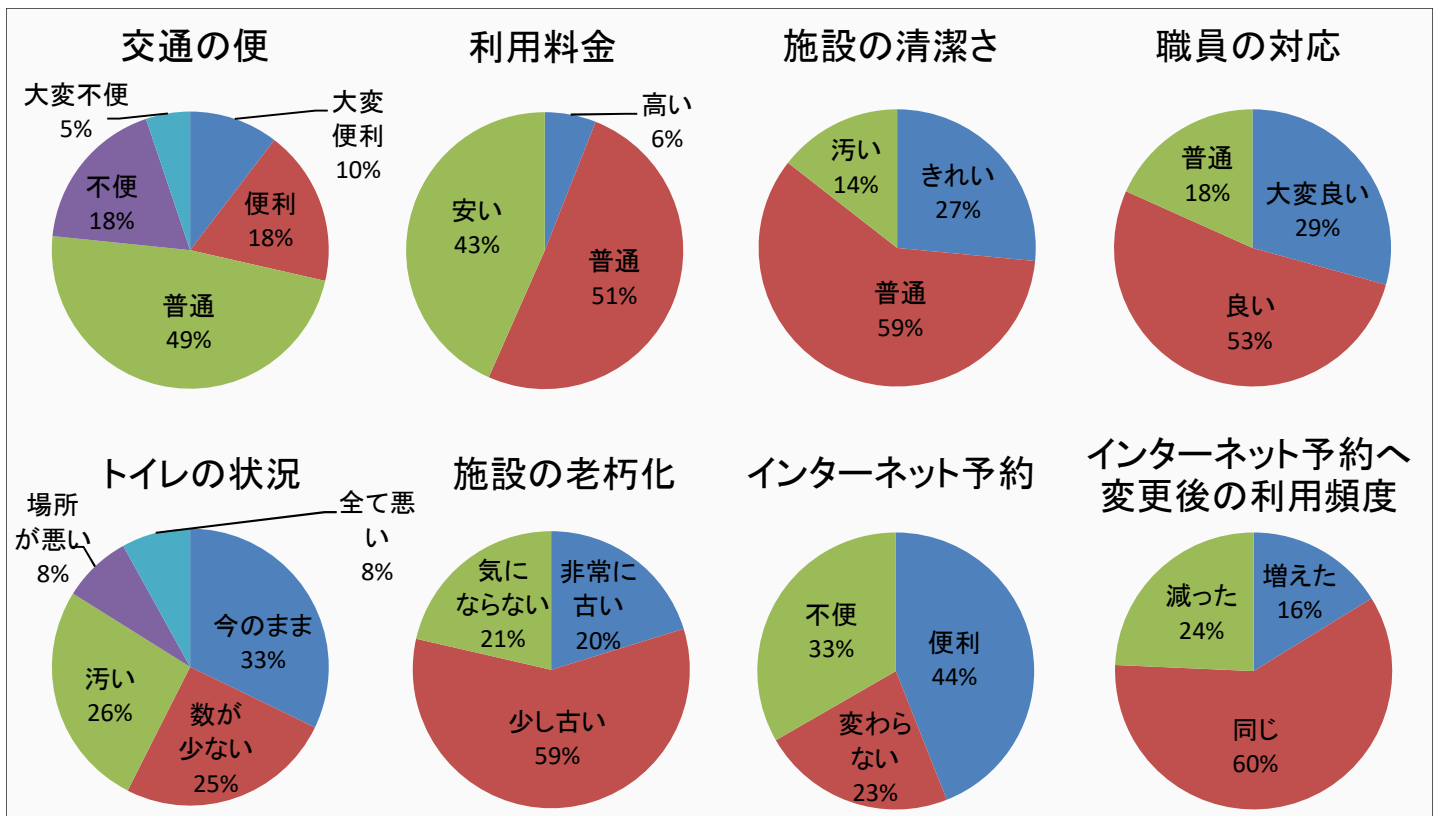

2 施設への評価

森林公園『運動施設(野球場・庭球場・弓道場・運動広場)』 アンケート結果(総回答数:86名)

1 回答者の属性

2 施設への評価

森林公園『運動施設(乗馬)』アンケート結果(総回答数:20名)

1 回答者の属性

2 施設への評価