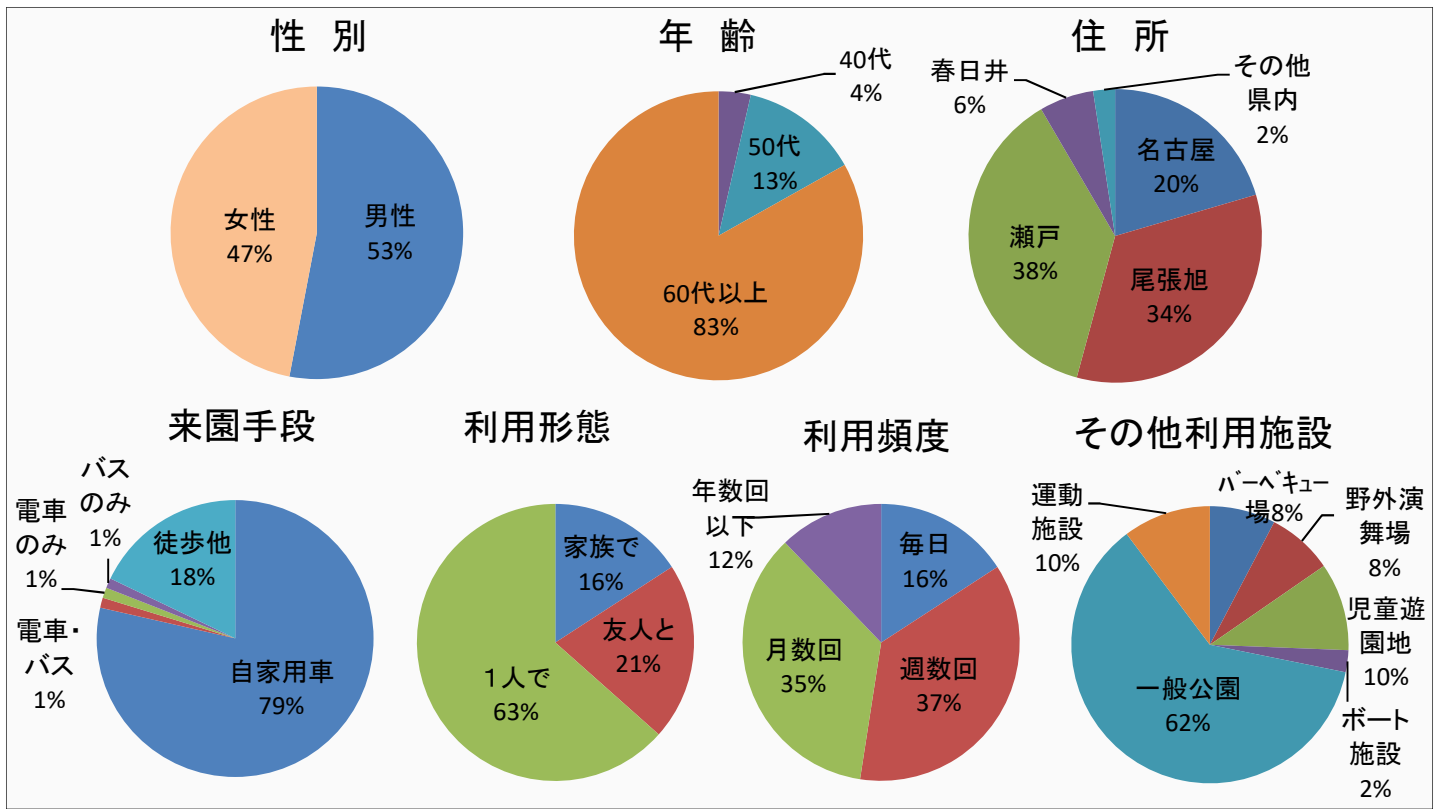

森林公園『一般公園(ボート施設を除く)』 アンケート結果(総回答数:12名)

1 回答者の属性

2 施設への評価

森林公園『ボート施設』 アンケート結果(総回答数:90名)

1 回答者の属性

2 施設への評価

森林公園『植物園』アンケート結果(総回答数:86名)

1 回答者の属性

2 施設への評価

森林公園『運動施設(野球場・庭球場・弓道場・運動広場)』 アンケート結果(総回答数:86名)

1 回答者の属性

2 施設への評価

森林公園『運動施設(乗馬)』アンケート結果(総回答数:20名)

1 回答者の属性

2 施設への評価