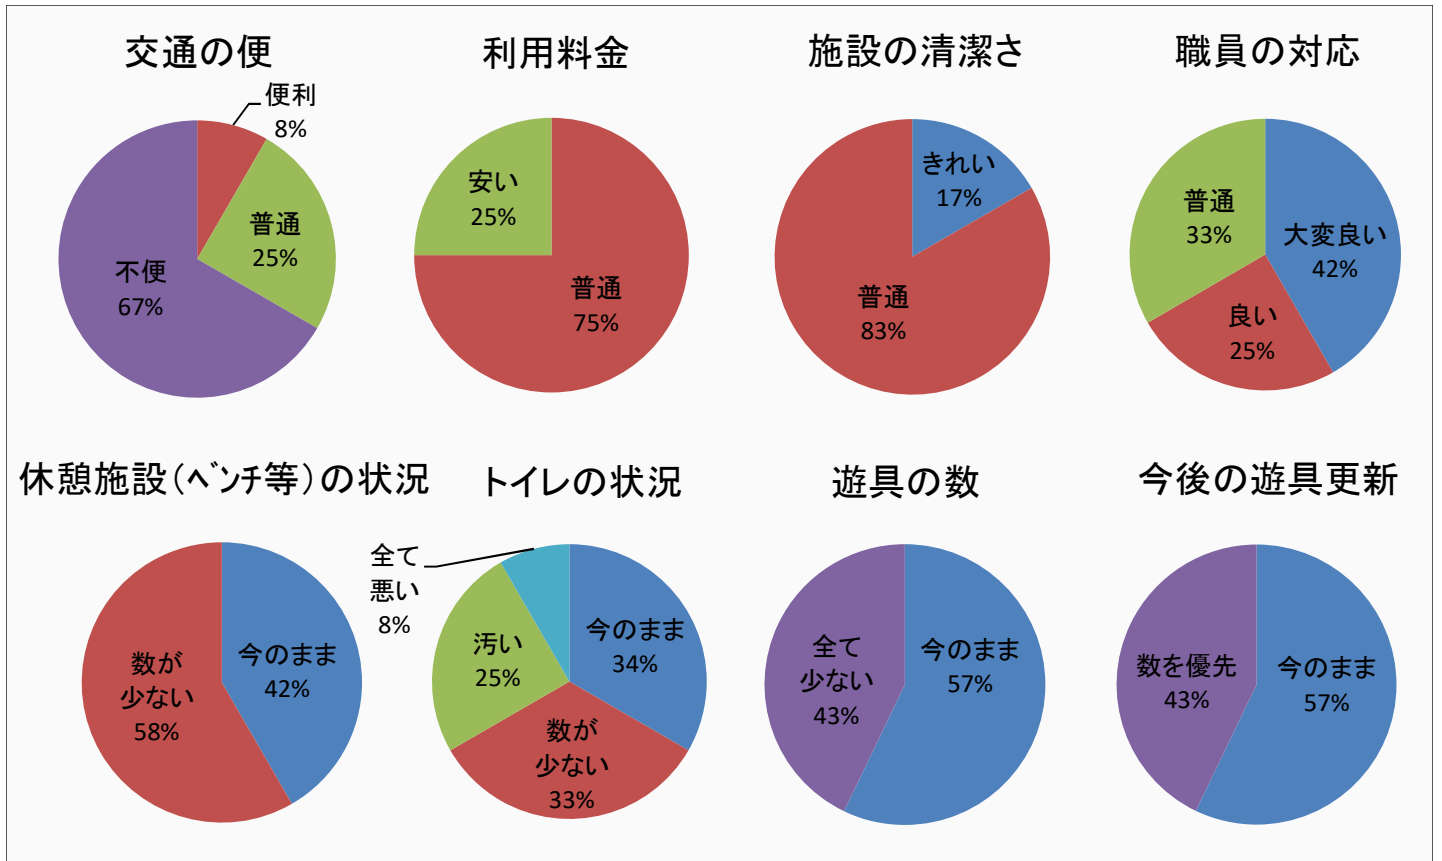

森林公園『一般公園(ボート施設を除く)』 アンケート結果(総回答数:12名)

1 回答者の属性

2 施設への評価

森林公園『ボート施設』 アンケート結果(総回答数:90名)

1 回答者の属性

2 施設への評価

森林公園『植物園』アンケート結果(総回答数:86名)

1 回答者の属性

2 施設への評価

森林公園『運動施設(野球場・庭球場・弓道場・運動広場)』 アンケート結果(総回答数:86名)

1 回答者の属性

2 施設への評価

森林公園『運動施設(乗馬)』アンケート結果(総回答数:20名)

1 回答者の属性

2 施設への評価