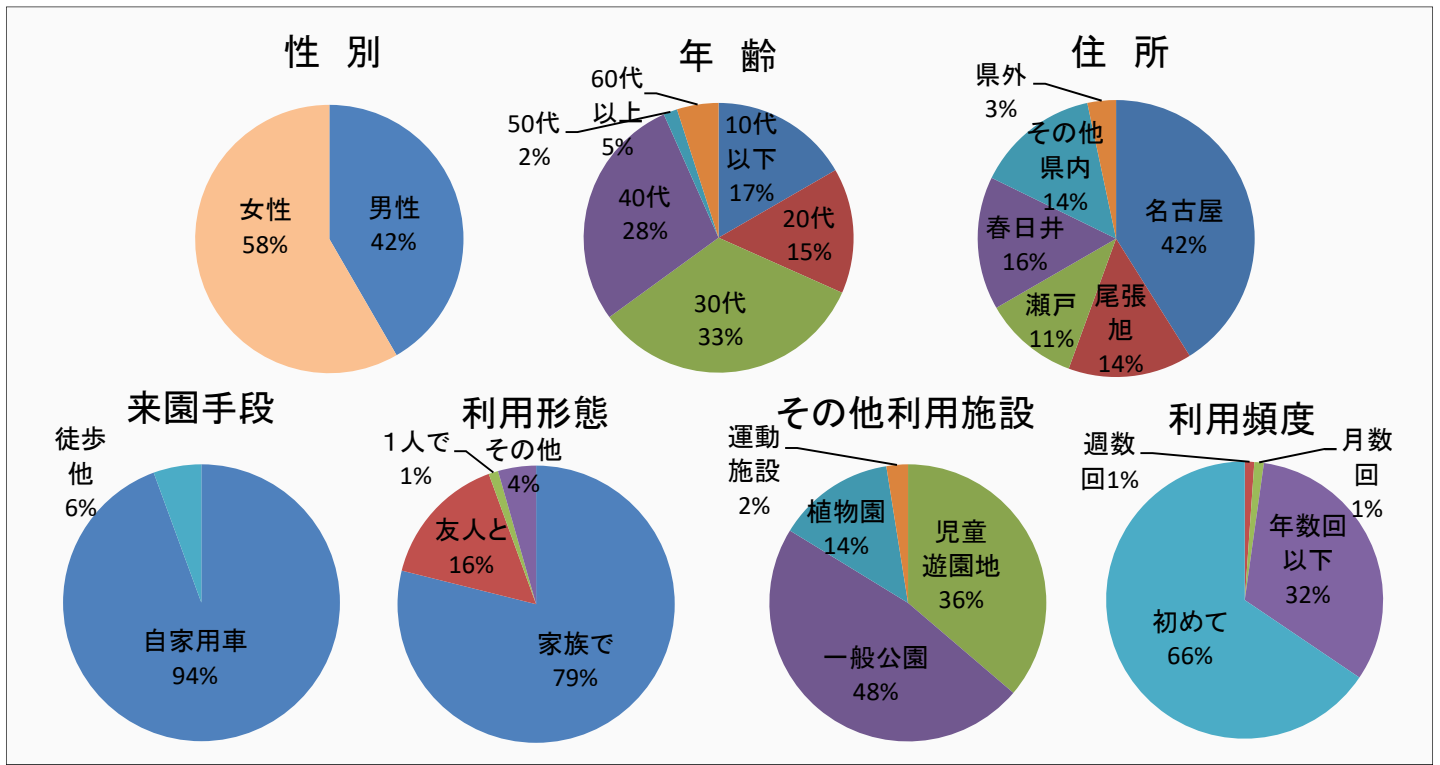

森林公園『一般公園(ボート施設を除く)』 アンケート結果(総回答数:12名)

1 回答者の属性

2 施設への評価

森林公園『ボート施設』 アンケート結果(総回答数:90名)

1 回答者の属性

2 施設への評価

森林公園『植物園』アンケート結果(総回答数:86名)

1 回答者の属性