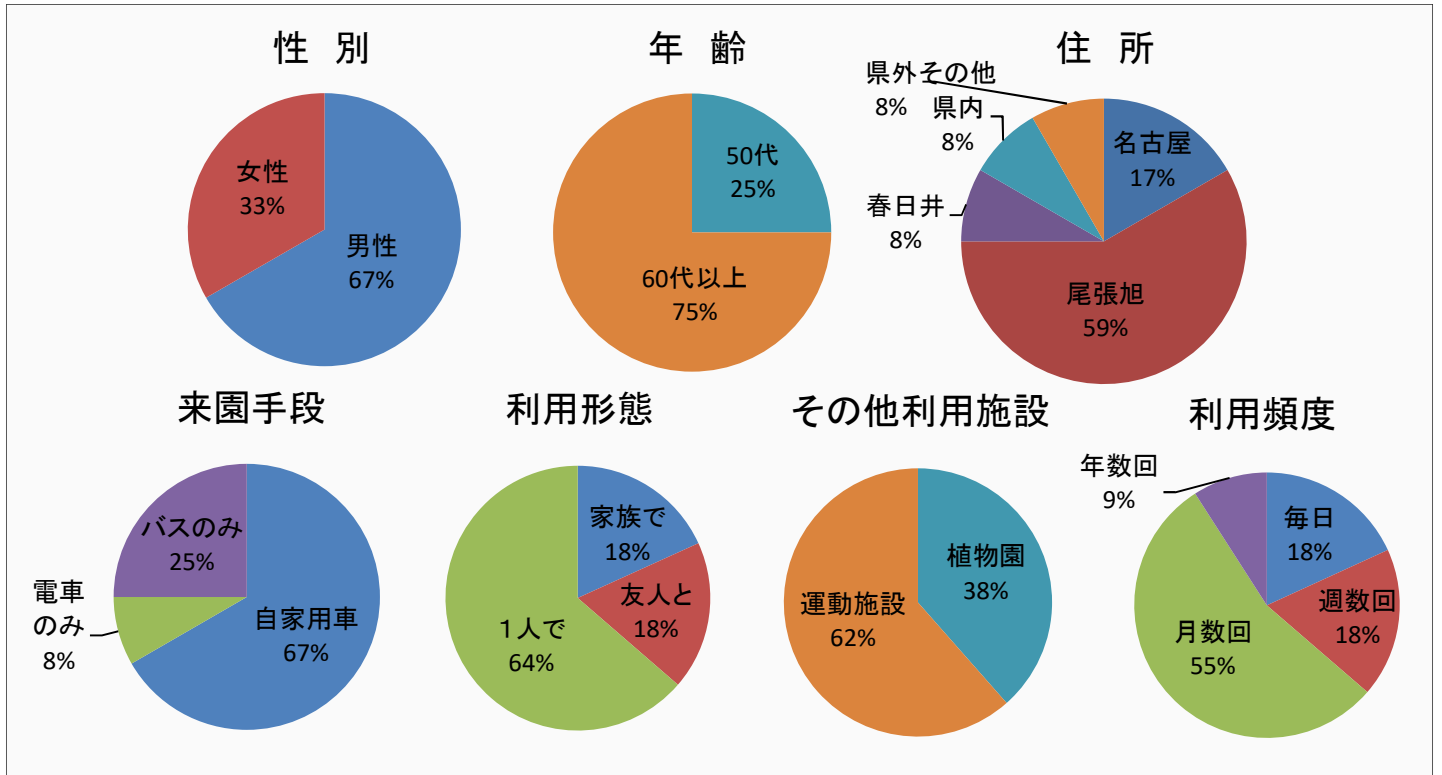

森林公園『一般公園(ボート施設を除く)』 アンケート結果(総回答数:12名)

1 回答者の属性

2 施設への評価

森林公園『ボート施設』 アンケート結果(総回答数:90名)

1 回答者の属性

2 施設への評価

森林公園『植物園』アンケート結果(総回答数:86名)

1 回答者の属性