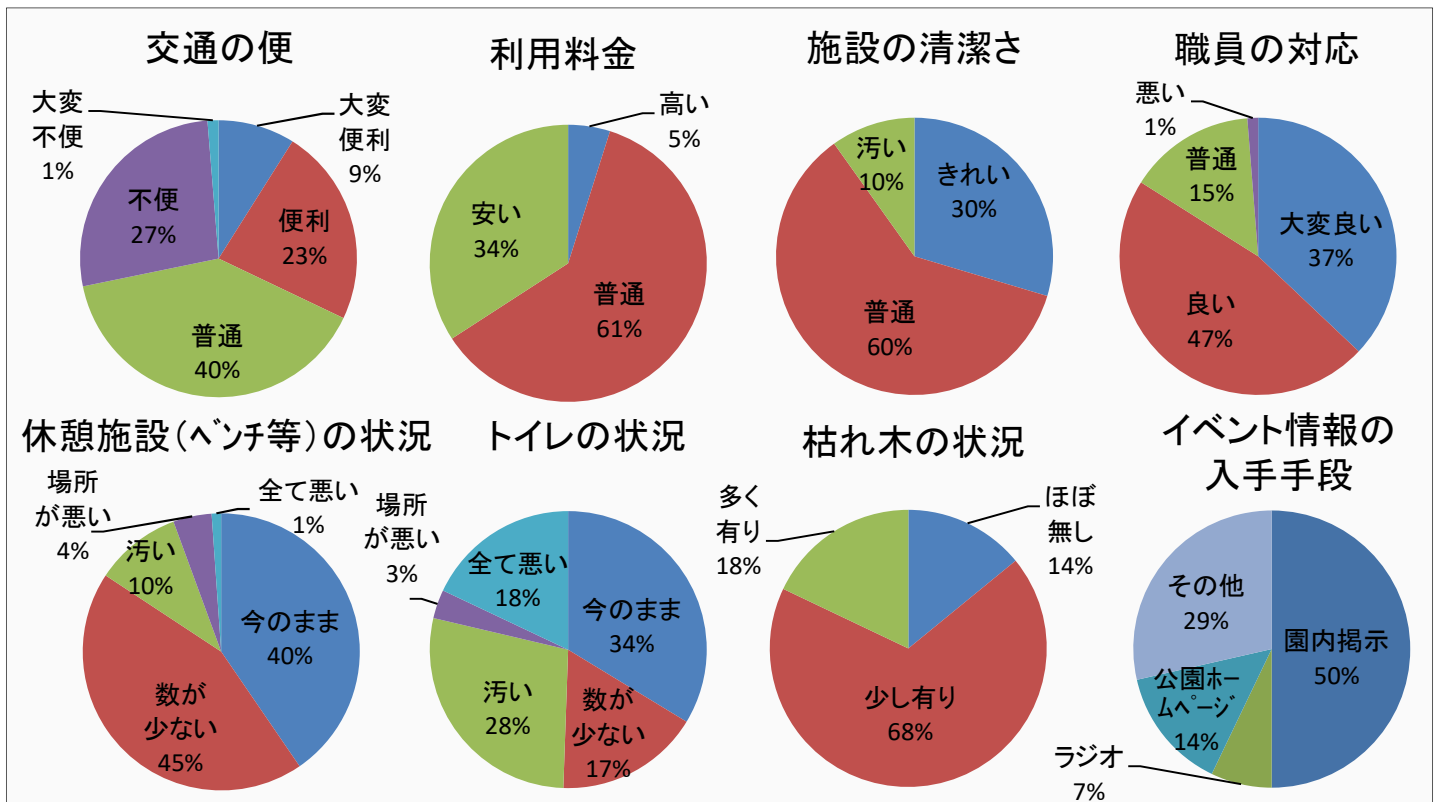

森林公園『一般公園(ボート施設を除く)』 アンケート結果(総回答数:12名)

1 回答者の属性

2 施設への評価

森林公園『ボート施設』 アンケート結果(総回答数:90名)

1 回答者の属性

2 施設への評価

森林公園『植物園』アンケート結果(総回答数:86名)

1 回答者の属性

2 施設への評価

森林公園『運動施設(野球場・庭球場・弓道場・運動広場)』 アンケート結果(総回答数:86名)

1 回答者の属性

2 施設への評価

森林公園『運動施設(乗馬)』アンケート結果(総回答数:20名)

1 回答者の属性

2 施設への評価